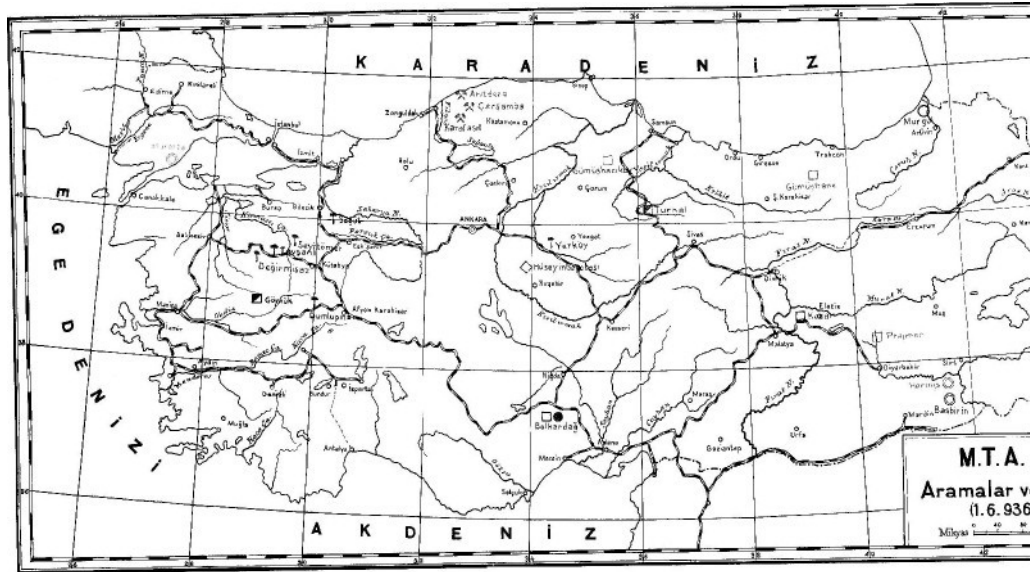

M.T.A.
Aramalar v
(1.6.936
Milya 0 40 80